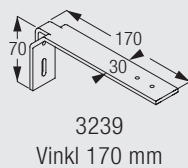

### Väggmontering med vinkel 3239 och fäste 6369

Vinkel har gängning för skruv M4x30.

6370