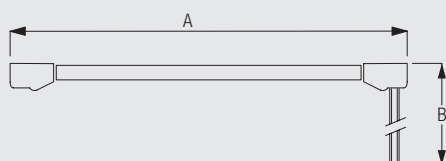

Måttagning

A: Systemets bredd
B: Nedhäng linna

Max.bredd/höjd/vikt

12 m

20 kg

Belastningstabell

	2 m	4 m	6 m	8 m	10 m	12 m
	8	12	16	15	13	11
	8	14	20	18	15	13
	10	11	11	10	8	7
	10	14	14	13	13	12
	10	11	11	11	10	10
	10	12	12	11	11	10
	8	8	7	6	5	4
	10	10	9	8	7	6

(kg max.)