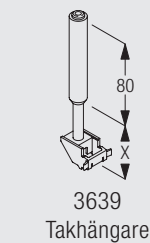

3639
Takhängare