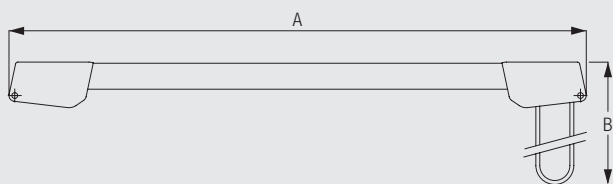

## Profil, böjinformation och föreskrivningsunderlag

1082

Minsta böjradie 100 mm.

Lindrag skall vara komplett skensystem Silent Gliss 3000, färg...Antal, längder, gardinindelning och lindragssida enligt mängdförteckning. Glid 3533, 12 stk/m samt tillbehör och fästen enligt fabrikantens standard för montering i tak eller på vägg skall ingå. (Alternativt utan glid, för gardiner med påsömnadsglid 3511). Lindlod skall ingå.

## Måttagning

A: Systemets bredd.  
B: Nedhäng lina.