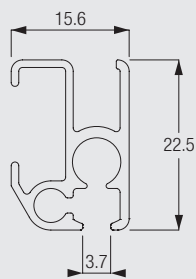

Profil, böjinformation och föreskrivningsunderlag

1082

Minsta böjradie 100 mm.

Lindrag skall vara komplett skensystem Silent Gliss 3000, färg...Antal, längder, gardinindelning och lindragssida enligt mängdförteckning. Glid 3533, 12 stk/m samt tillbehör och fästen enligt fabrikantens standard för montering i tak eller på vägg skall ingå. (Alternativt utan glid, för gardiner med påsömnadsglid 3511). Lindlod skall ingå.