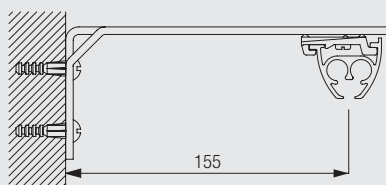

### Väggmontering med fästen 3239 och 6209

3239  
Vinkl 170 mm

6209  
Takfäste