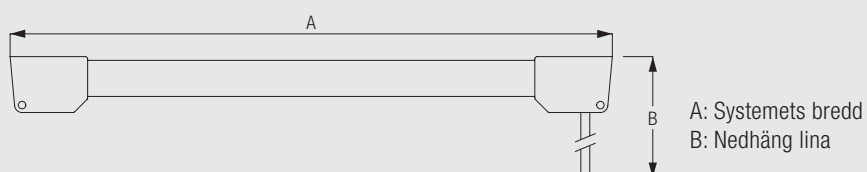

Hur man mäter:

Max. bredd / vikt

15 m

70 kg

Belastningstabell (med glid)

	3 m	6 m	9 m	12 m	15 m
	65	60	55	50	45
	70	65	60	55	50
	48	42	36	31	26
	54	48	42	36	30
	38	32	27	22	18
	44	38	32	27	22
	24	15	5	-	-
	27	19	10	-	-

(kg max.)