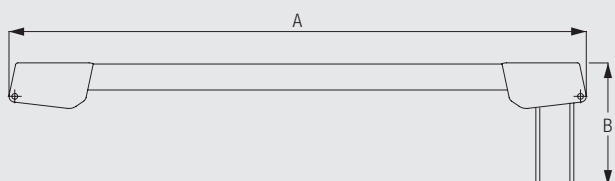

### Produktinformation

- Lindrag som passar till både hemmiljö och offentlig miljö.
- För lätta, medeltunga och tunga gardiner (se belastningstabell).
- Gardinerna håller sig renare och fräschare tack vare manövrering med lina.
- Med ett drag kan flera gardiner manövreras samtidigt (symmetriska öppningar).
- Kan monteras i tak, på vägg, mellan väggar och nedhängd från tak.
- Kan göras upp till 12 m längd.
- Standardlängd draglina =180 cm
- Skenan kan böjas utan att skarvas.
- Enkel och snabb att montera tack vare snäppfästen.
- Standardutförande: Aluminium natur eller vitlack.

## Måttagning

A: Systemets bredd  
B: Nedhäng lina