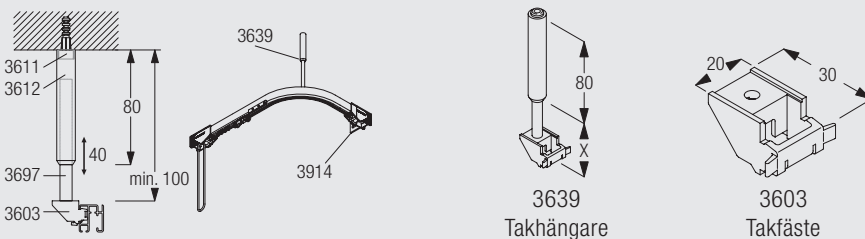

3639
Takhängare

3603
Takfäste

Väggmontering med fästen 3630/3655/3660