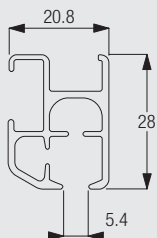

Profil, böjinformation och föreskrivningsunderlag

6351

Minsta böjradie 300 mm.
Kan ej böjas för burspråk.

Lindrag skall vara komplett skensystem Silent Gliss 6350, färg...Antal, längder, gardinindelning och lindragssida enligt mågdförteckning.
Ministrissa 6283, 10 st/m samt tillbehör och fästen enligt fabrikantens standard för montering i tak eller på vägg skall ingå. Linlod skall ingå.