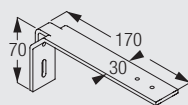

### Väggmontering med fästen 3239 och 6209

3239  
Vinkl 170 mm

6209  
Takfäste