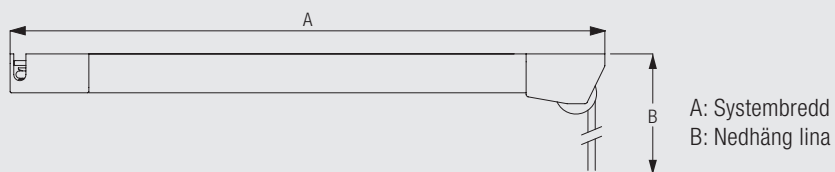

Måttagning

Max.bredd/höjd/vikt

15 m

70 kg

6200

Belastningstabell

	3 m	6 m	9 m	12 m	15 m
	65	60	55	50	46
	70	65	60	55	50
	48	43	35	30	25
	54	48	40	35	30
	38	33	26	22	18
	43	38	33	28	22
	24	14	5	-	-
	27	19	10	-	-

(kg max.)