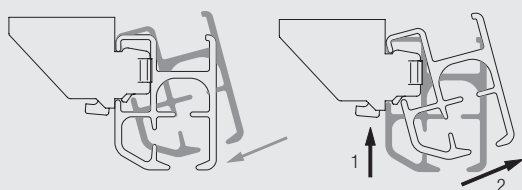

Montering med snäppfästen typ 3603,3630,3655,3660