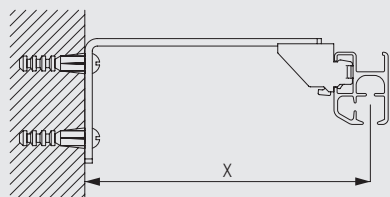

Väggmontering med fästen 3630, 3655 och 3660

Väggmontering med vinklar 3134-3139 och fäste 3603