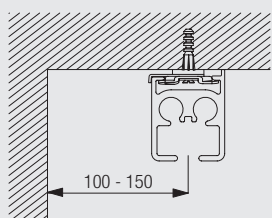

6209
Takfäste