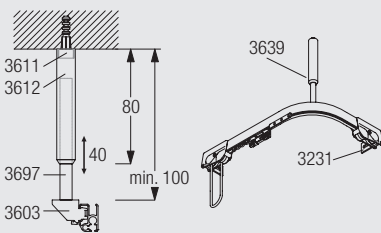

3639
Takhängare