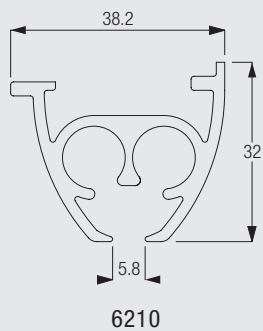

Profil, böjinformation och föreskrivningsunderlag

Ridådrag skall vara komplett skensystem Silent Gliss 6200 i aluminium natur. Antal, längder, gardinindelning och lindragssida enligt mängdförteckning. Trissa 6098 10 st/m samt tillbehör och fästen enligt fabrikantens standard för montering i tak eller på vägg skall ingå.