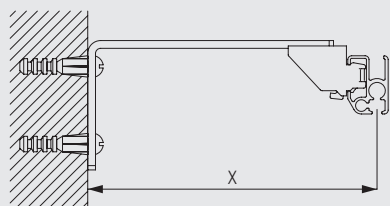

## Väggmontering med fästena 3134-39 samt fäste 3603

3134-39  
Vinklar

3603  
Takfäste

3133  
Täckåpa för vinkel

Vinkeln är gängad för M4x6 skruv för påmontering av fästet.