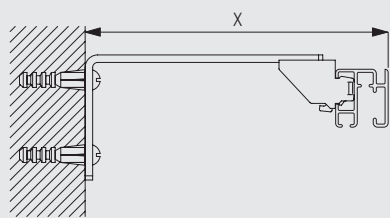

## Väggmontering med vinklar 3134-39 och fäste 3603

3603  
Takfäste

3133  
Täckkåpa för vinkel

Vinkeln är gängad för M4x6 skruv för påmontering av fästet.