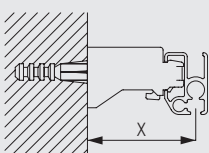

Väggmontering med fästen 3630/3655/3660

3630
Väggfäste 30 mm