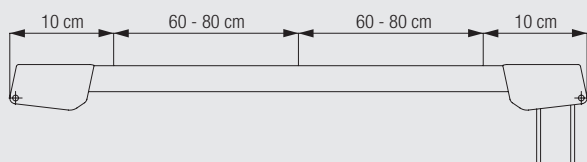

Monteringsinformation

Fästpunkter