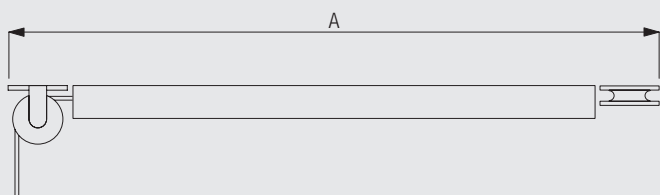

Måttagning

A: Systembredd

Max.bredd/höjd/vikt

20 m

95 kg

5850

Belastningstabell

	4 m	8 m	12 m	16 m	20 m
	85	80	70	60	50
	95	90	80	70	60
	50	45	40	35	-
	60	55	50	45	-
	40	35	30	-	-
	45	40	35	-	-
	65	60	50	-	-
	75	70	60	-	-

(kg max.)