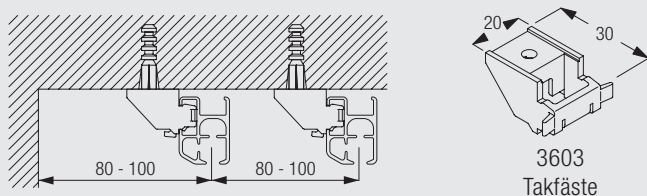

Monteringsalternativ

Takmontering med fäste 3603