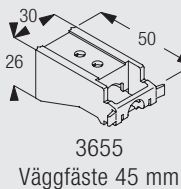

### Väggmontering med fästen 3630/3655/3660

3630  
Väggfäste 30 mm

3655  
Väggfäste 45 mm

3660  
Väggfäste (60 mm)

3000