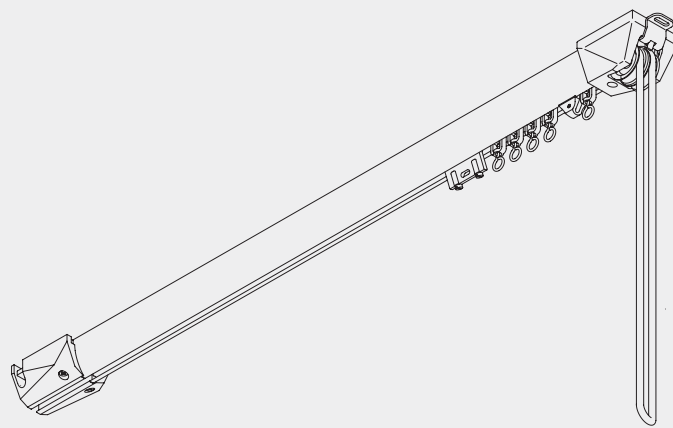

### Produktinformation

- Ridådrag som passar till offentlig miljö, t.ex skolor, teatrar och scener.
- För medeltunga och tunga gardiner(se belastningstabell).
- Liksidig skena med dold fästkanal.
- Dragblock är försedda med kullager och nylonrullar.
- Med ett drag kan flera gardiner manövreras samtidigt (symmetriska öppningar).
- Kan monteras i tak, på vägg och nedhängd från tak.
- Skenan kan fås böjd utan skarvning.
- Kan göras upp till 15 meters längd.
- Standardlängd draglina=300 cm
- Enkelt och snabbt att montera med vridfäste 6209.
- Standardfärg: Aluminium natur.