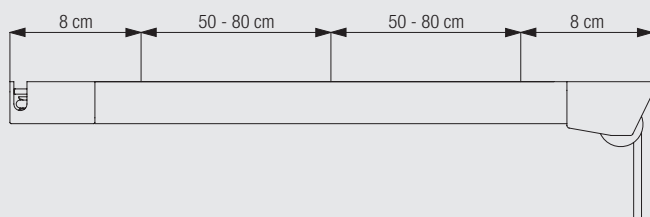

Monteringsinformation

Fästpunkter

De slutliga måtten bestäms av gardinens veckning och tjocklek samt ev. radiatorer, etc.