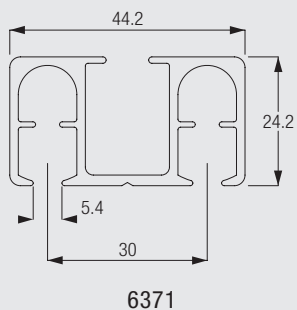

Profil, böjinformation och föreskrivningsunderlag

Ridådrag skall vara komplett skensystem Silent Gliss 6370, i aluminium natur. Antal, längder, gardinindelning och dragsida enligt mängdförteckning. Montering i tak eller på vägg med vinkel 3239. Komplet med trissa med ögla 6098, 10 st/m.