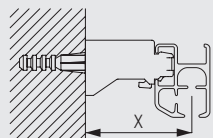

Väggmontering med fästen 3630, 3655 och 3660

3630
Väggfäste 30 mm