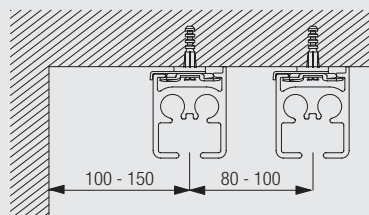

Takmontering med dubbla fästen 6209

5850

Standarddelar

5809 Trissa

5811 Omlottvagn

5815 Vändblock

5816 Dragblock

6070 Lina (∅ 6mm)

6203 Skarvstycke

6209 Takfäste

6214 Förlöpare, skjutbar

Gardintillbehör

3581 Ridåhake

3586 Ridåband