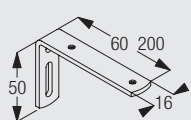

## Väggmontering med fästena 3134-39 samt fäste 3603

3134-39  
Vinklar

3603  
Takfäste

3133  
Täckåpa för vinkel

Vinkeln är gängad för M4x6 skruv för påmontering av fästet.