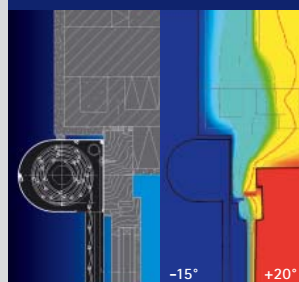

▪ Wärmedämmung

Ein geschlossener Rolladen ist ein energiesparendes Bauelement. Es lassen sich 20 bis 25% Energie einsparen. Dies ergab 2002 eine Untersuchung des Fraunhofer - Institutes.

* XP bedeutet „eXtended Platform“ und ist ein erweiterbares System.