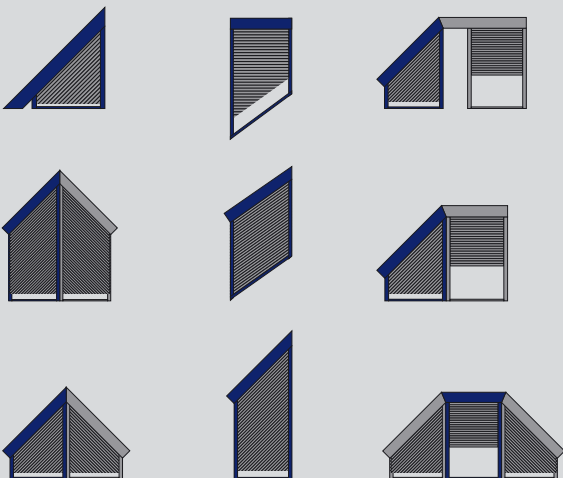

...mehr Möglichkeiten

TRENDO kann auch mit Solarantrieb ausgestattet werden. Dadurch sind Sie unabhängig von einem Stromanschluss.