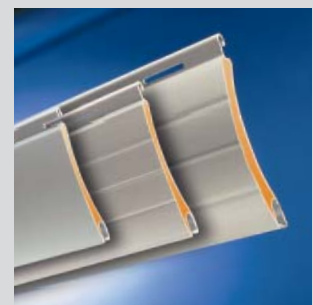

- lieferbar
- nicht lieferbar

- * Sonderausstattung
- ^(N) auch nachrüstbar

Kombinationen von Sonderausstattungen teilweise nicht möglich

Rolladenprofile

ALUMINO - protect

- Aluminium doppelwandig
- FCKW-frei hartgeschäumt
- 2 Größen lieferbar

Kunststoff

- 3 Größen lieferbar

ALUMINO

- Aluminium doppelwandig
- FCKW-frei ausgeschäumt
- 3 Größen lieferbar

s_onro

- Aluminium doppelwandig

Maße

Die Maße der XP- und P-Systeme sind weitgehend gleich. Sie unterscheiden sich nur in den Tiefenmaßen.