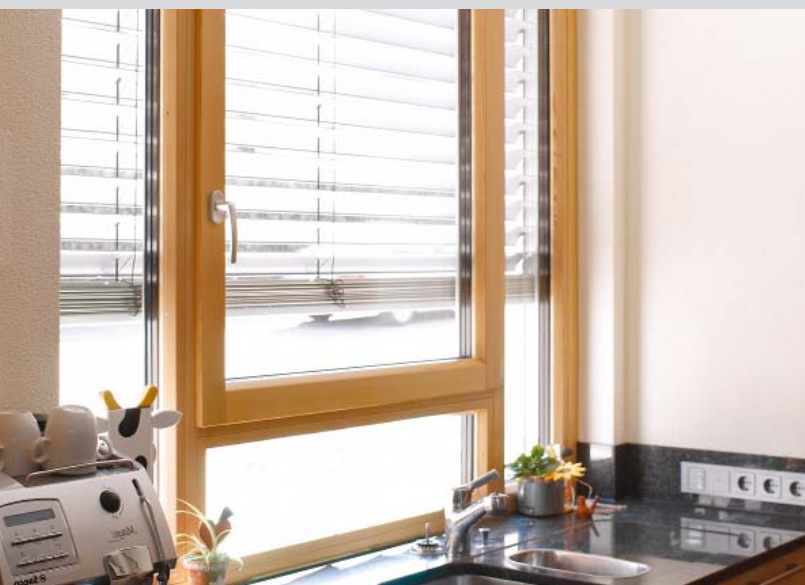

Raffstoren - für einen ungestörten Ausblick

Genießen Sie den Ausblick ohne Einblicke.

Die Lamellen des Raffstores sind auf Knopfdruck um fast 180° drehbar. Steuern Sie individuell und beliebig Licht, Wärme und Durchsicht. Noch bequemer: Per Funk, von jeder Stelle im Haus.

Als Komfortausstattung sind darüber hinaus Zeitschaltuhren, für eine automatische Steuerung, und Wind-/Sonnensensoren erhältlich.