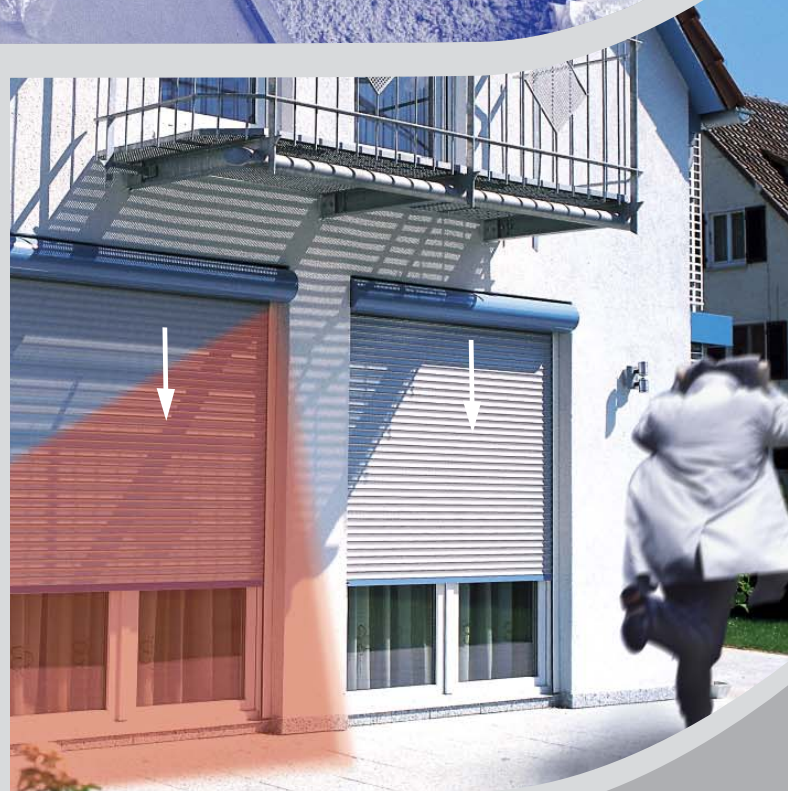

Die GENIO – Näherungssensorik von ROMA

Auf Wunsch kann der Rolladen mit einer GENIO – Näherungssensorik geliefert werden.

Der Raum vor dem Fenster wird dann durch die Sensorik überwacht und fährt den Rolladen nach 10 Sekunden kurz an, sollte sich eine Person dort aufhalten. Wenn diese dadurch nicht abgeschreckt wird und den Bereich nicht verläßt, wird der Panzer vollständig geschlossen.