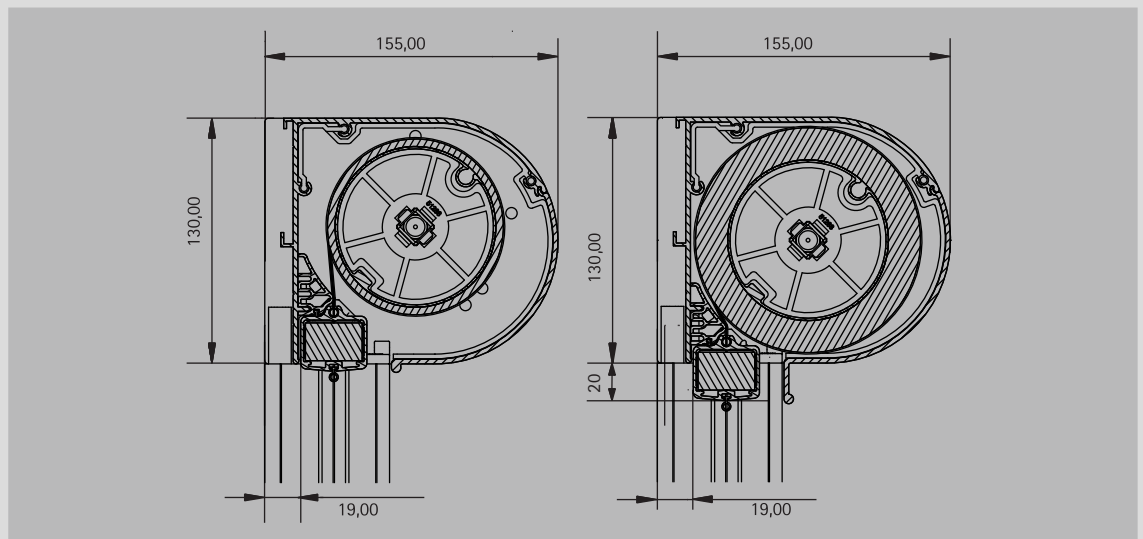

Technik, die begeistert

Flächen

Maximalfläche: $\leq 18 \text{ m}^2$

Minimale Elementhöhe: 800 mm
 Maximale Elementhöhe: 6000 mm

Minimale Elementbreite: 800 mm
 Maximale Elementbreite: 6000 mm

Kastengrößen

Für alle Behanghöhen wird nur eine Kastengröße benötigt.

Führungsschiene ohne Kabelkanal
 66 x 30 mm

Führungsschiene mit Kabelkanal
 66 x 34 mm

Fallstab bei Ausführung mit
 Insektenschutz-Abdichtung**

Fallstab bei Ausführung ohne
 Insektenschutz-Abdichtung