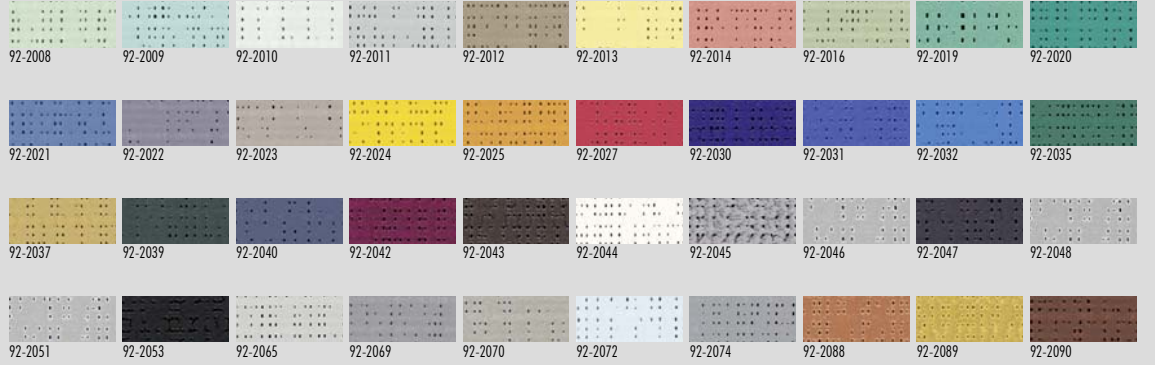

Farben*, die beleben

Glasfaserscreen Sergé

Soltis 86

Soltis 92

Soltis 93

Dickson

* Drucktechnisch sind Farbabweichungen möglich. Lassen Sie sich immer Originalmuster zeigen.