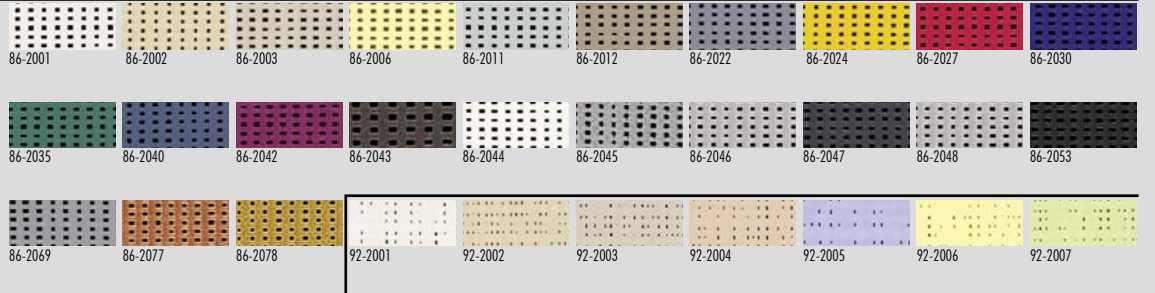

Farben*, die beleben

Glasfaserscreen Sergé

Soltis 86

Soltis 92

Soltis 93

Dickson

* Drucktechnisch sind Farbabweichungen möglich. Lassen Sie sich immer Originalmuster zeigen.