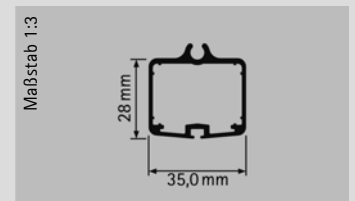

Technik, die begeistert

Flächen

Maximalfläche: $\leq 18 \text{ m}^2$

Minimale Elementhöhe: 800 mm
 Maximale Elementhöhe: 6000 mm

Minimale Elementbreite: 800 mm
 Maximale Elementbreite: 6000 mm

Kastengrößen

Für alle Behanghöhen wird nur eine Kastengröße benötigt.

Führungsschiene ohne Kabelkanal
 66 x 30 mm

Führungsschiene mit Kabelkanal
 66 x 34 mm

Fallstab bei Ausführung mit
 Insektenschutz-Abdichtung**

Fallstab bei Ausführung ohne
 Insektenschutz-Abdichtung