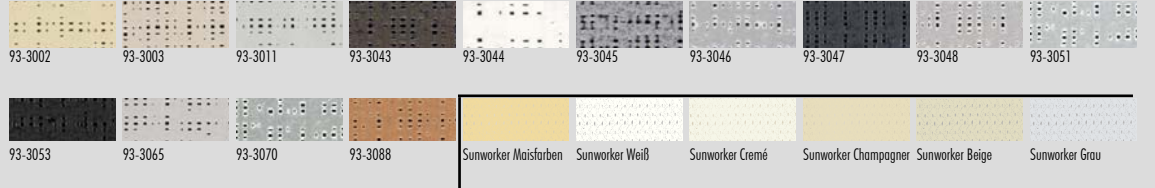

Farben*, die beleben

Glasfaserscreen Sergé

Soltis 86

Soltis 92

Soltis 93

Dickson

* Drucktechnisch sind Farbabweichungen möglich. Lassen Sie sich immer Originalmuster zeigen.