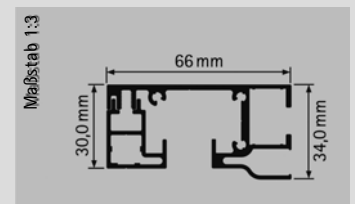

Technik, die begeistert

Flächen

Maximalfläche: $\leq 18 \text{ m}^2$

Minimale Elementhöhe: 800 mm
 Maximale Elementhöhe: 6000 mm

Minimale Elementbreite: 800 mm
 Maximale Elementbreite: 6000 mm

Kastengrößen

Für alle Behanghöhen wird nur eine Kastengröße benötigt.

Führungsschiene ohne Kabelkanal
 66 x 30 mm

Führungsschiene mit Kabelkanal
 66 x 34 mm

Fallstab bei Ausführung mit
 Insektenschutz-Abdichtung**

Fallstab bei Ausführung ohne
 Insektenschutz-Abdichtung