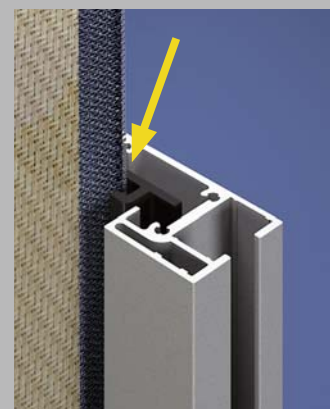

Als wahres Multitalent präsentiert sich der textile Sonnenschutz zipSCREEN. Vor das Fenster montiert reflektiert er in hohem Maße die Sonneneinstrahlung, schützt tagsüber vor Einblicken und lässt trotzdem Licht ins Rauminnere.

Der ganz große Unterschied zu üblichen Sonnenschutzsystemen: Der Screen wird über die gesamte Höhe seitlich geführt und widersteht deshalb auch starkem Wind. Das Tuch wird dabei auf Spannung gehalten und es vermindern sich eventuelle Falten.

Nutzen Sie zipSCREEN auch als Insektenschutz. Die Abdichtung rundum hält lästige Plagegeister draußen.

Durch die elektrische Bedienung kommt auch zeitgemäßer Komfort nicht zu kurz.

Das ist neu: Der Stoff wird seitlich kontrolliert geführt. Durch die Rundum-Abdichtung auch ideal als Insektenschutz.