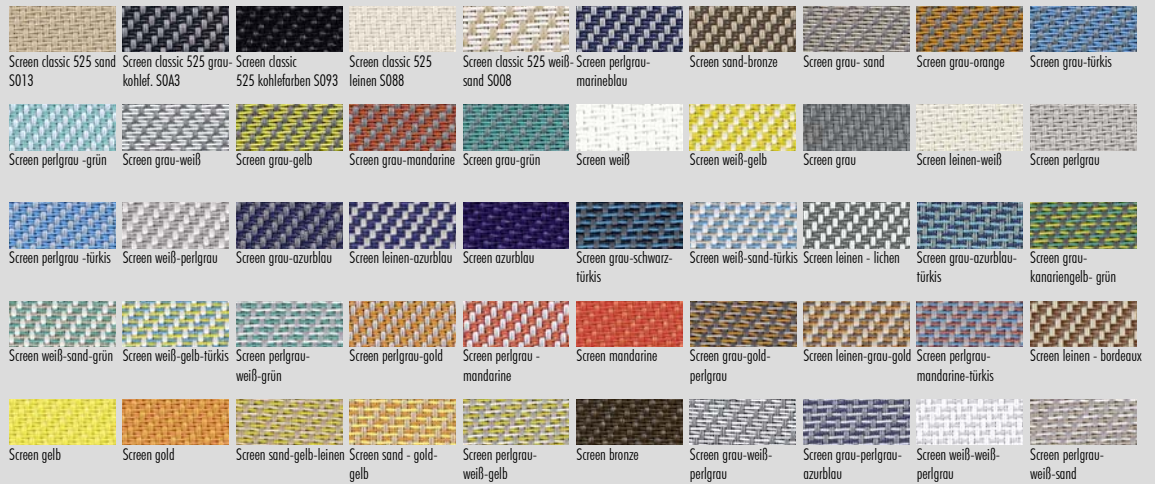

Farben*, die beleben

Glasfaserscreen Sergé