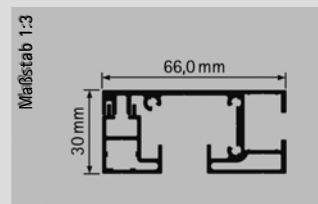

Technik, die begeistert

Flächen

Maximalfläche: $\leq 18 \text{ m}^2$

Minimale Elementhöhe: 800 mm
 Maximale Elementhöhe: 6000 mm

Minimale Elementbreite: 800 mm
 Maximale Elementbreite: 6000 mm

Kastengrößen

Für alle Behanghöhen wird nur eine Kastengröße benötigt.

Führungsschiene ohne Kabelkanal
 66 x 30 mm

Führungsschiene mit Kabelkanal
 66 x 34 mm

Fallstab bei Ausführung mit
 Insektenschutz-Abdichtung**

Fallstab bei Ausführung ohne
 Insektenschutz-Abdichtung