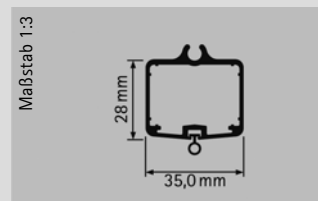

Technik, die begeistert

Flächen

Maximalfläche: $\leq 18 \text{ m}^2$

Minimale Elementhöhe: 800 mm
 Maximale Elementhöhe: 6000 mm

Minimale Elementbreite: 800 mm
 Maximale Elementbreite: 6000 mm

Kastengrößen

Für alle Behanghöhen wird nur eine Kastengröße benötigt.

Führungsschiene ohne Kabelkanal
 66 x 30 mm

Führungsschiene mit Kabelkanal
 66 x 34 mm

Fallstab bei Ausführung mit
 Insektenschutz-Abdichtung**

Fallstab bei Ausführung ohne
 Insektenschutz-Abdichtung