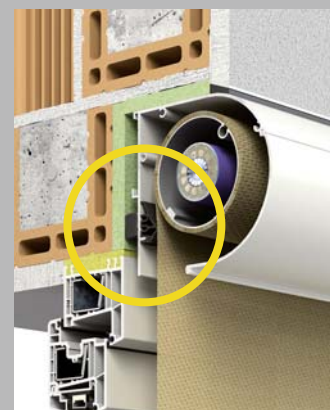

Als wahres Multitalent präsentiert sich der textile Sonnenschutz zipSCREEN. Vor das Fenster montiert reflektiert er in hohem Maße die Sonneneinstrahlung, schützt tagsüber vor Einblicken und lässt trotzdem Licht ins Rauminnere.

Der ganz große Unterschied zu üblichen Sonnenschutzsystemen: Der Screen wird über die gesamte Höhe seitlich geführt und widersteht deshalb auch starkem Wind. Das Tuch wird dabei auf Spannung gehalten und es vermindern sich eventuelle Falten.

Nutzen Sie zipSCREEN auch als Insektenschutz. Die Abdichtung rundum hält lästige Plagegeister draußen.

Durch die elektrische Bedienung kommt auch zeitgemäßer Komfort nicht zu kurz.

Das ist neu: Der Stoff wird seitlich kontrolliert geführt. Durch die Rundum-Abdichtung auch ideal als Insektenschutz.